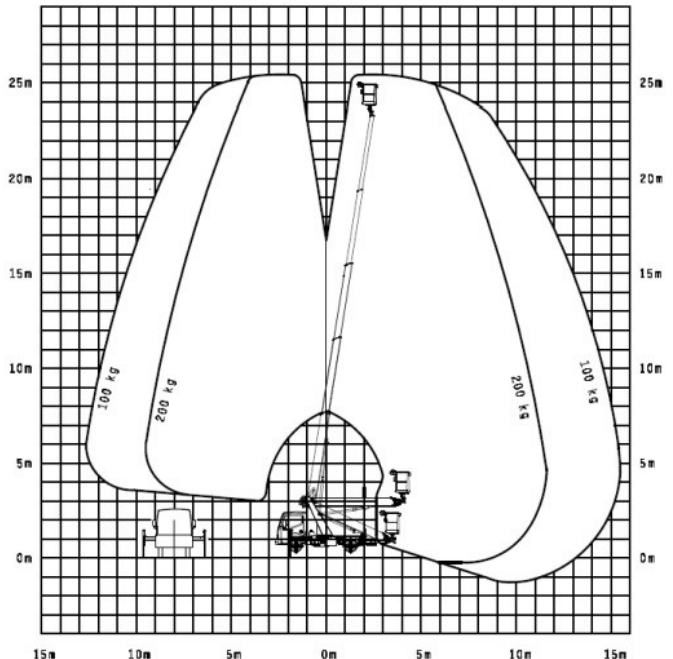

LKW-Arbeitsbühne L 260 LP

- Führerscheinklasse B
- Stützdruckkontrolle
- Aufstellautomatik
- Automatische Nivellierung
- Selbstfahrer

Technische Daten

max. Arbeitshöhe	ca. 26,00 m
Plattformhöhe	ca. 24,00 m
Gesamtgewicht	3.500 kg
Arbeitskorb Traglast	max. 230 kg
Arbeitskorbgröße (LxBxH)	1,40 x 0,70 x 1,10 m
Seitliche Reichweite	max. 12,70 m
Arbeitskorbdrehung	2 x 90°
Teleskopausschub Unterarm	ca. 15,00 m
Schwenkbereich Unterarm	80°
Drehbereich	500°
Gerätelänge	ca. 6,62 m
Gerätebreite	ca. 2,48 m
Gerätehöhe	ca. 2,90 m
Abstützung beidseitig	ca. 3,41 m
Abstützung einseitig	ca. 2,80 m
Bodenfreiheit	ca. 0,17 m
Steigfähigkeit	24 %